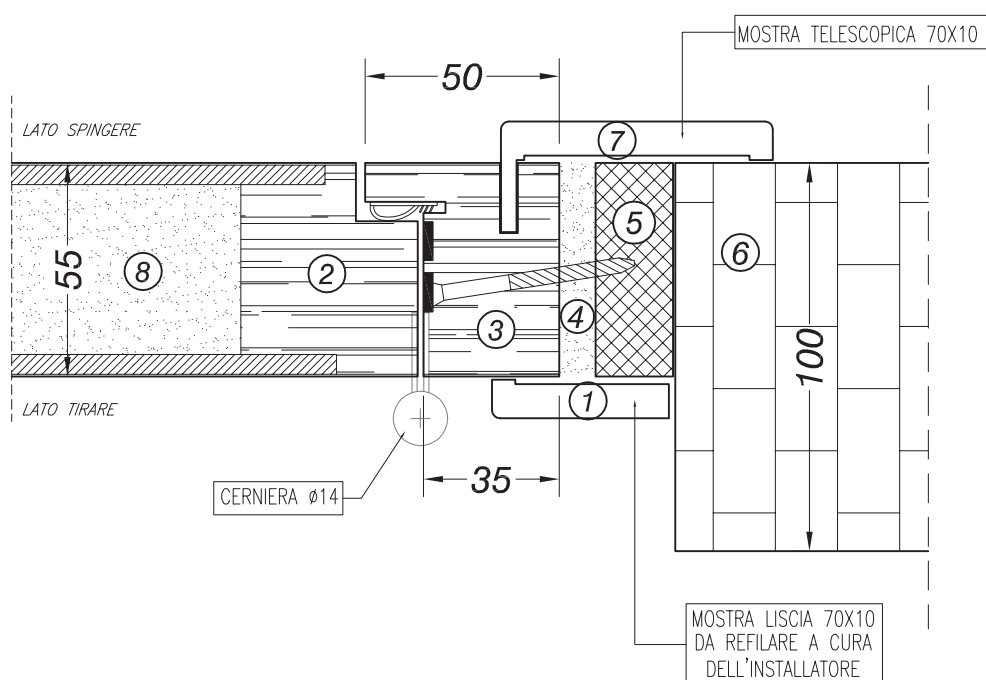

LEGENDA

- ① mostra liscia 70x10
- ② massello di legno
- ③ telaio
- ④ schiuma intumescente
- ⑤ controtelaio
- ⑥ muro
- ⑦ mostra telescopica 70x10
- ⑧ anta

DETTAGLIO TELAIO-ANTA

- POSSIBILITA' DI MONTAGGIO SU PARETE IN MURATURA
- POSSIBILITA' DI MONTAGGIO SU PARETE IN CARTONGESSO

PORTA CERTIFICATA
UNI EN 1634.1:2000

A10

SETTEMBRE 07

PORTA REI 60
CON ANTA A FILO
DETTAGLIO TELAIO-ANTA