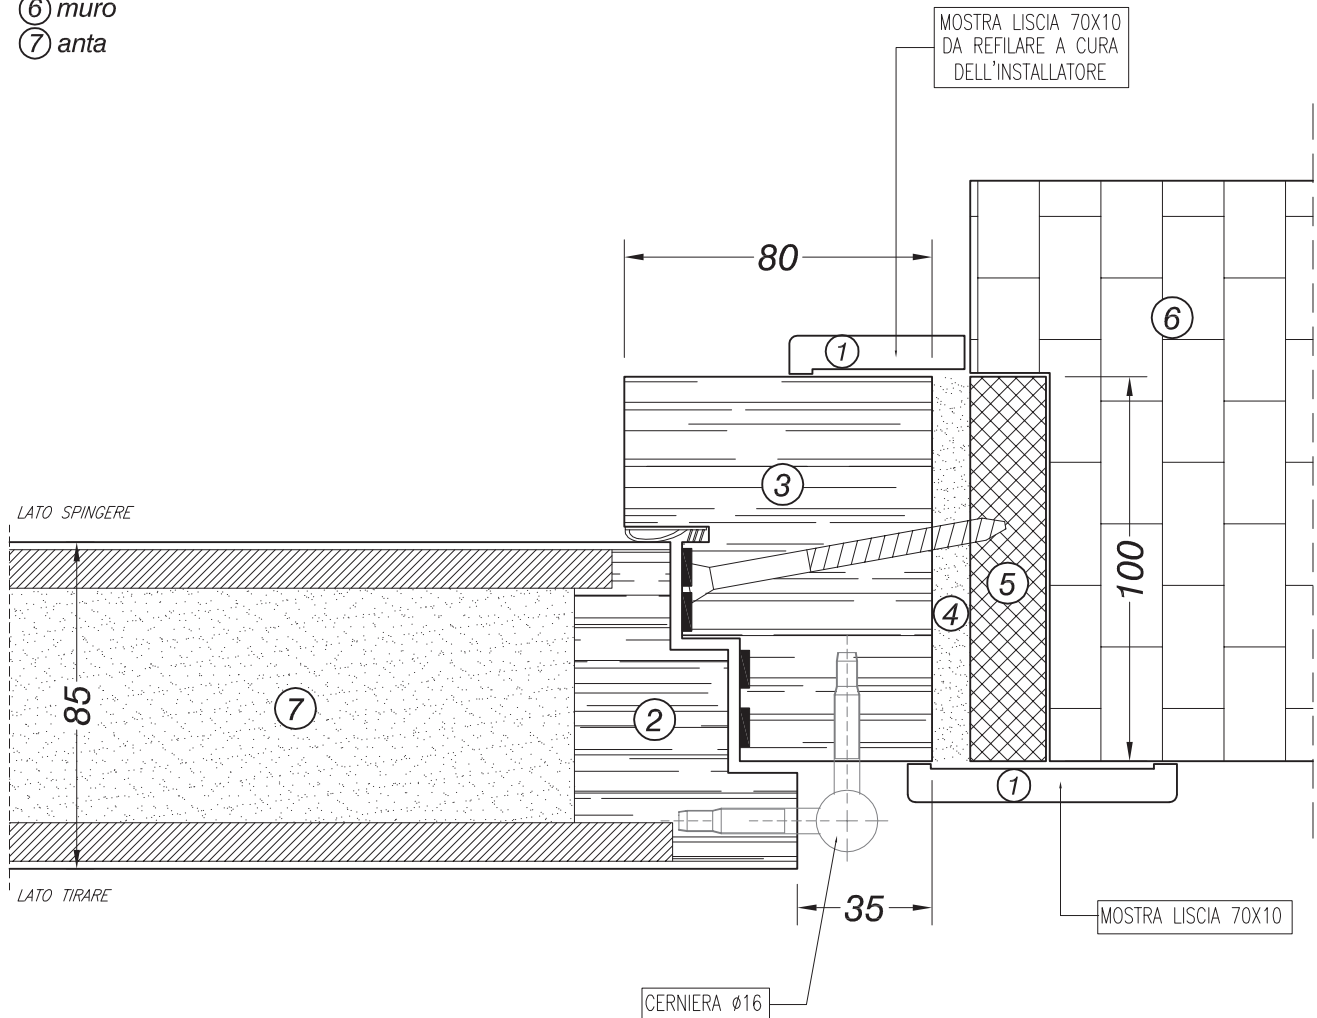

## LEGENDA

- ① mostra liscia 70x10
- ② massello di legno
- ③ telaio
- ④ schiuma intumescente
- ⑤ controtelaio
- ⑥ muro
- ⑦ anta

### DETTAGLIO TELAIO-ANTA

- POSSIBILITA' DI MONTAGGIO SU PARETE IN MURATURA
- POSSIBILITA' DI MONTAGGIO SU PARETE IN CARTONGESSO

PORTA CERTIFICATA  
UNI EN 1634.1:2000

**A12**

SETTEMBRE 07

**PORTA REI 120**

DETTAGLIO TELAIO-ANTA