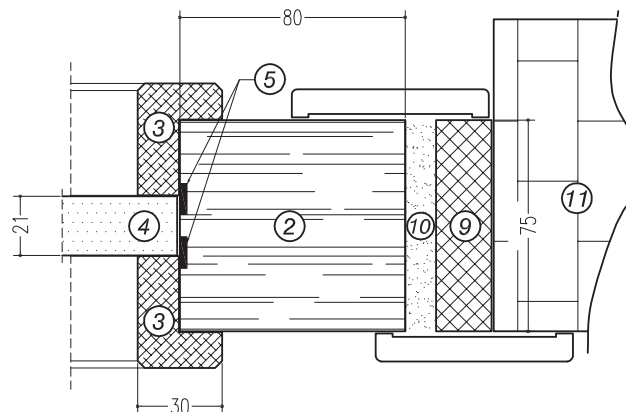

SEZIONE ORIZZONTALE-VERTICALE
VETRATA FISSA-MURATURA

LEGENDA

- ① anta
- ② telaio vetrata fissa REI 60
- ③ fermavetro in legno
- ④ vetro REI 60
- ⑤ guarnizione termoespandente
- ⑥ profilo in legno
- ⑦ telaio porta REI 60
- ⑧ profilo in legno
- ⑨ controtelaio
- ⑩ schiuma intumescente
- ⑪ muratura
- ⑫ pavimento

VETRATA FISSA-VETRATA FISSA

SEZIONE VERTICALE
VETRATA FISSA-PAVIMENTO

VETRATA FISSA-TELAIO/ANTA