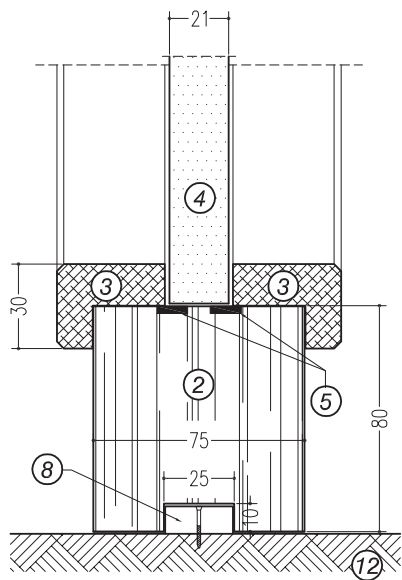

SEZIONE ORIZZONTALE-VERTICALE
VETRATA FISSA-MURATURA

LEGENDA

- ① anta
- ② telaio vetrata fissa REI 60
- ③ fermavetro in legno
- ④ vetro REI 60
- ⑤ guarnizione termoespandente
- ⑥ profilo in legno
- ⑦ telaio porta REI 60
- ⑧ profilo in legno
- ⑨ controtelaio
- ⑩ schiuma intumescente
- ⑪ muratura
- ⑫ pavimento

VETRATA FISSA-VETRATA FISSA

SEZIONE VERTICALE
VETRATA FISSA-PAVIMENTO

VETRATA FISSA-TELAIO/ANTA