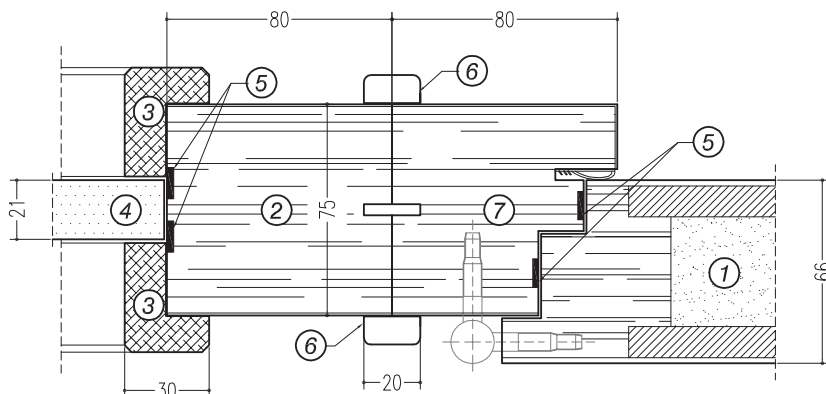

SEZIONE ORIZZONTALE-VERTICALE
VETRATA FISSA-MURATURA

LEGENDA

- ① anta
- ② telaio vetrata fissa REI 60
- ③ fermavetro in legno
- ④ vetro REI 60
- ⑤ guarnizione termoespandente
- ⑥ profilo in legno
- ⑦ telaio porta REI 60
- ⑧ profilo in legno
- ⑨ controtelaio
- ⑩ schiuma intumescente
- ⑪ muratura
- ⑫ pavimento

VETRATA FISSA-VETRATA FISSA

SEZIONE VERTICALE
VETRATA FISSA-PAVIMENTO

VETRATA FISSA-TELAIO/ANTA