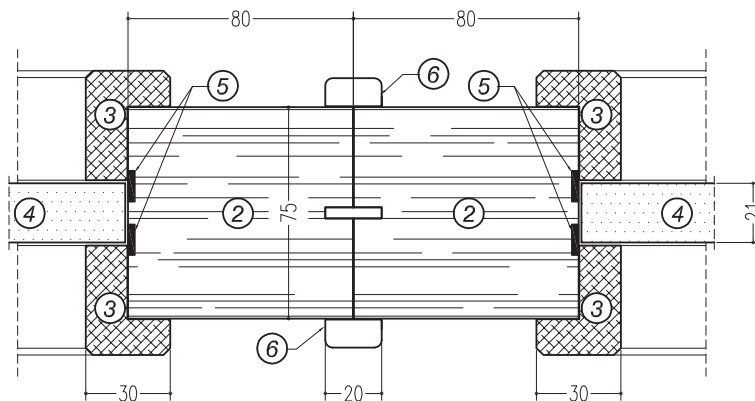

SEZIONE ORIZZONTALE-VERTICALE
VETRATA FISSA-MURATURA

LEGENDA

- ① anta
- ② telaio vetrata fissa REI 60
- ③ fermavetro in legno
- ④ vetro REI 60
- ⑤ guarnizione termoespandente
- ⑥ profilo in legno
- ⑦ telaio porta REI 60
- ⑧ profilo in legno
- ⑨ controtelaio
- ⑩ schiuma intumescente
- ⑪ muratura
- ⑫ pavimento

VETRATA FISSA-VETRATA FISSA

SEZIONE VERTICALE
VETRATA FISSA-PAVIMENTO

VETRATA FISSA-TELAIO/ANTA