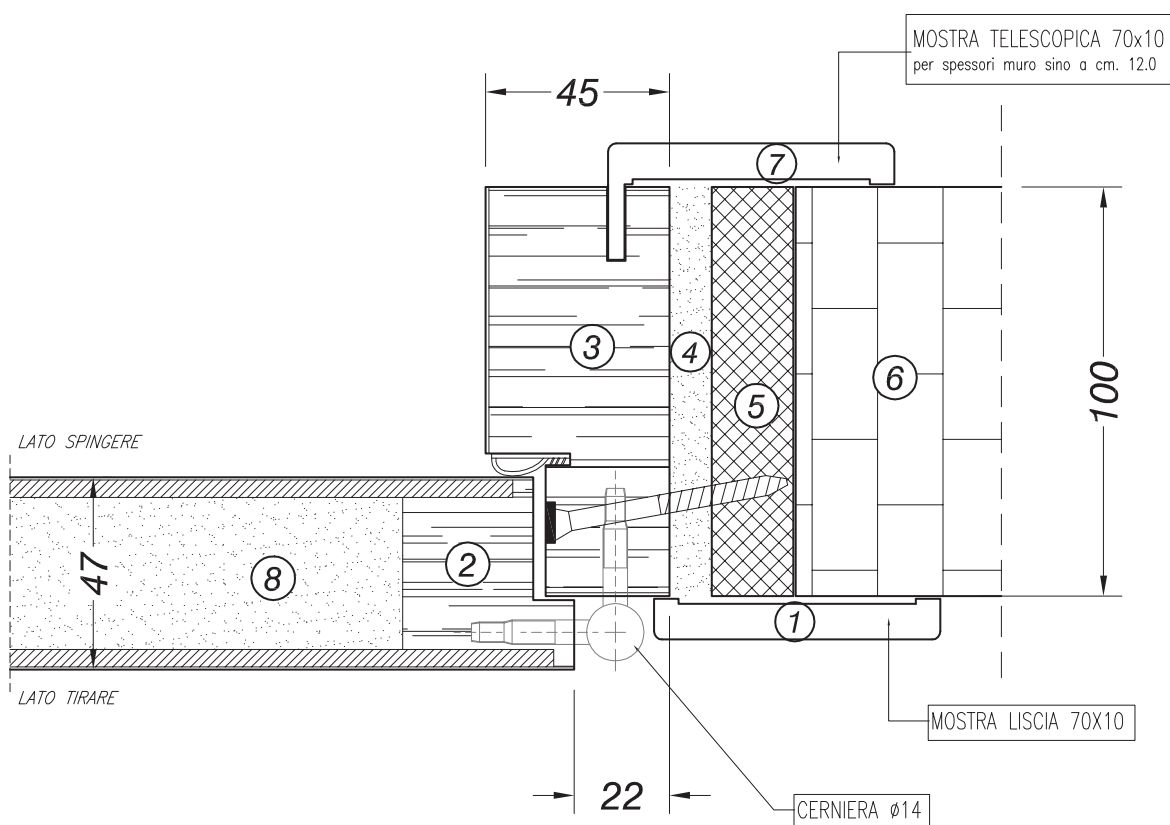

# LEGENDA

- ① mostra liscia 70x10
- ② massello di legno
- ③ telaio
- ④ schiuma intumescente
- ⑤ controtelaio
- ⑥ muro
- ⑦ mostra telescopica 70x10
- ⑧ anta

## DETTAGLIO TELAIO-ANTA

- POSSIBILITA' DI MONTAGGIO SU PARETE IN MURATURA
- POSSIBILITA' DI MONTAGGIO SU PARETE IN CARTONGESSO

PORTA CERTIFICATA  
UNI EN 1634.1:2000

A2

SETTEMBRE 07

**PORTE REI 45**

DETTAGLIO TELAIO-ANTA