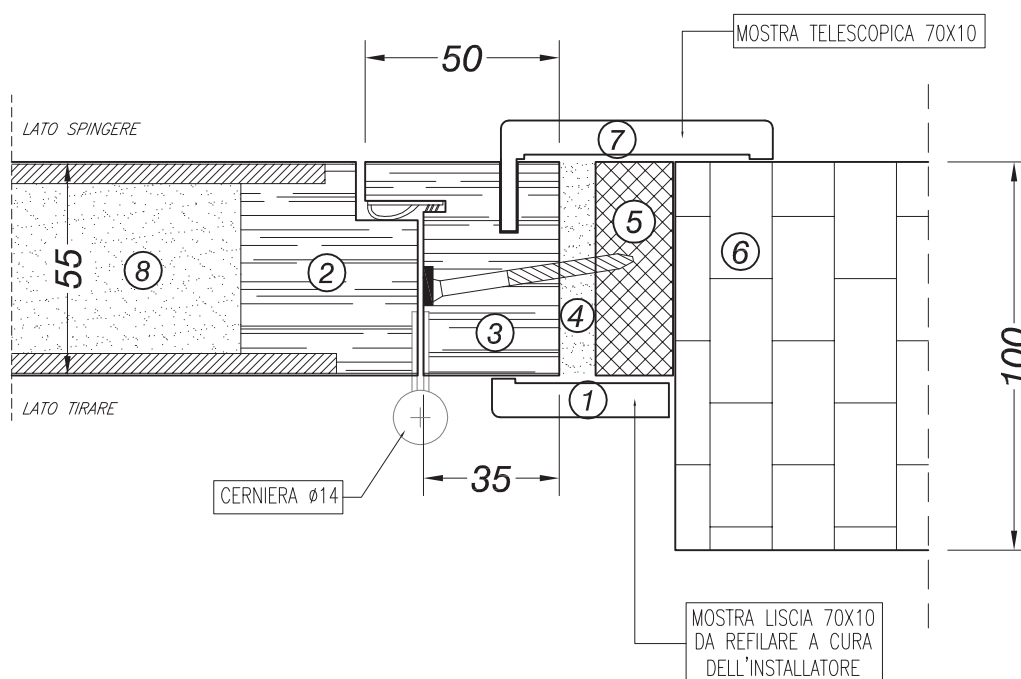

LEGENDA

- ① mostra liscia 70x10
- ② massello di legno
- ③ telaio
- ④ schiuma intumescente
- ⑤ controtelaio
- ⑥ muro
- ⑦ mostra telescopica 70x10
- ⑧ anta

DETTAGLIO TELAIO-ANTA

- POSSIBILITA' DI MONTAGGIO SU PARETE IN MURATURA
- POSSIBILITA' DI MONTAGGIO SU PARETE IN CARTONGESSO

PORTA CERTIFICATA
UNI EN 1634.1:2000

A6

SETTEMBRE 07

PORTA REI 30
CON ANTA A FILO
DETTAGLIO TELAIO-ANTA