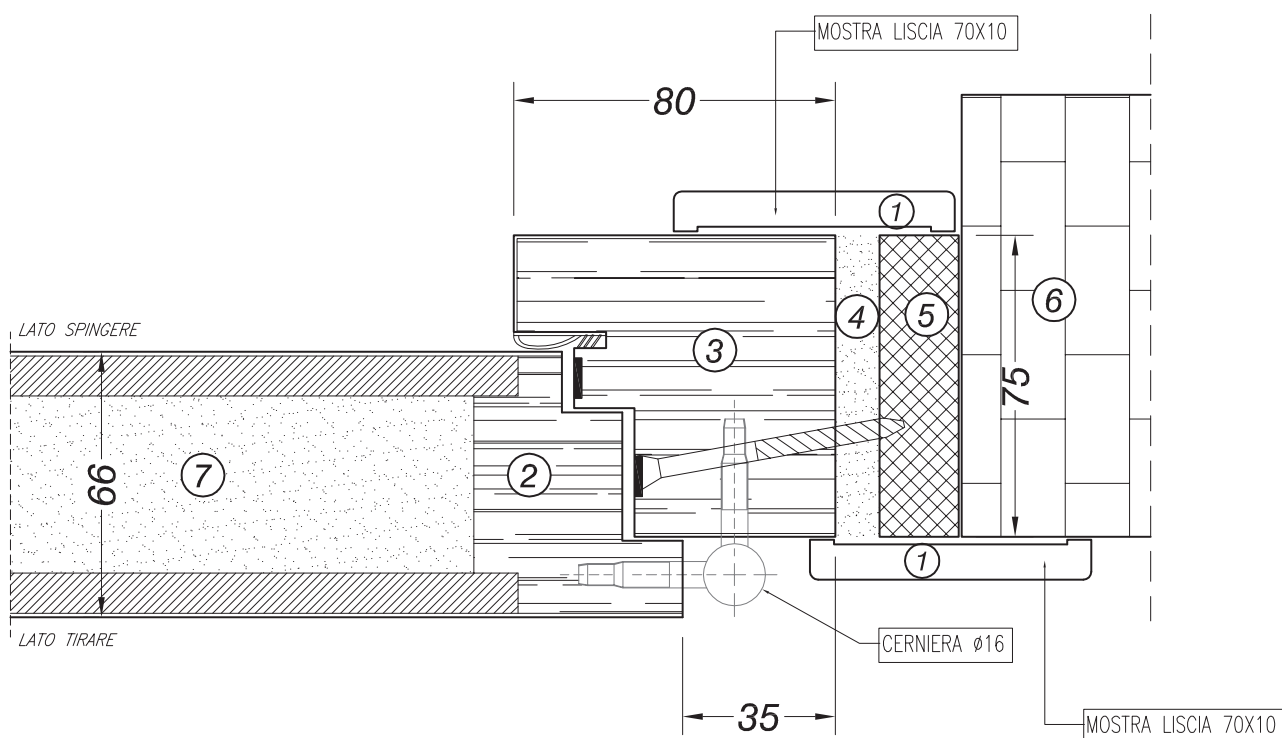

LEGENDA

- ① mostra liscia 70x10
- ② massello di legno
- ③ telaio
- ④ schiuma intumescente
- ⑤ controtelaio
- ⑥ muro
- ⑦ anta

DETTAGLIO TELAIO-ANTA

PORTA CERTIFICATA
UNI 9723

A8

SETTEMBRE 07

PORTA REI 60

DETTAGLIO TELAIO-ANTA