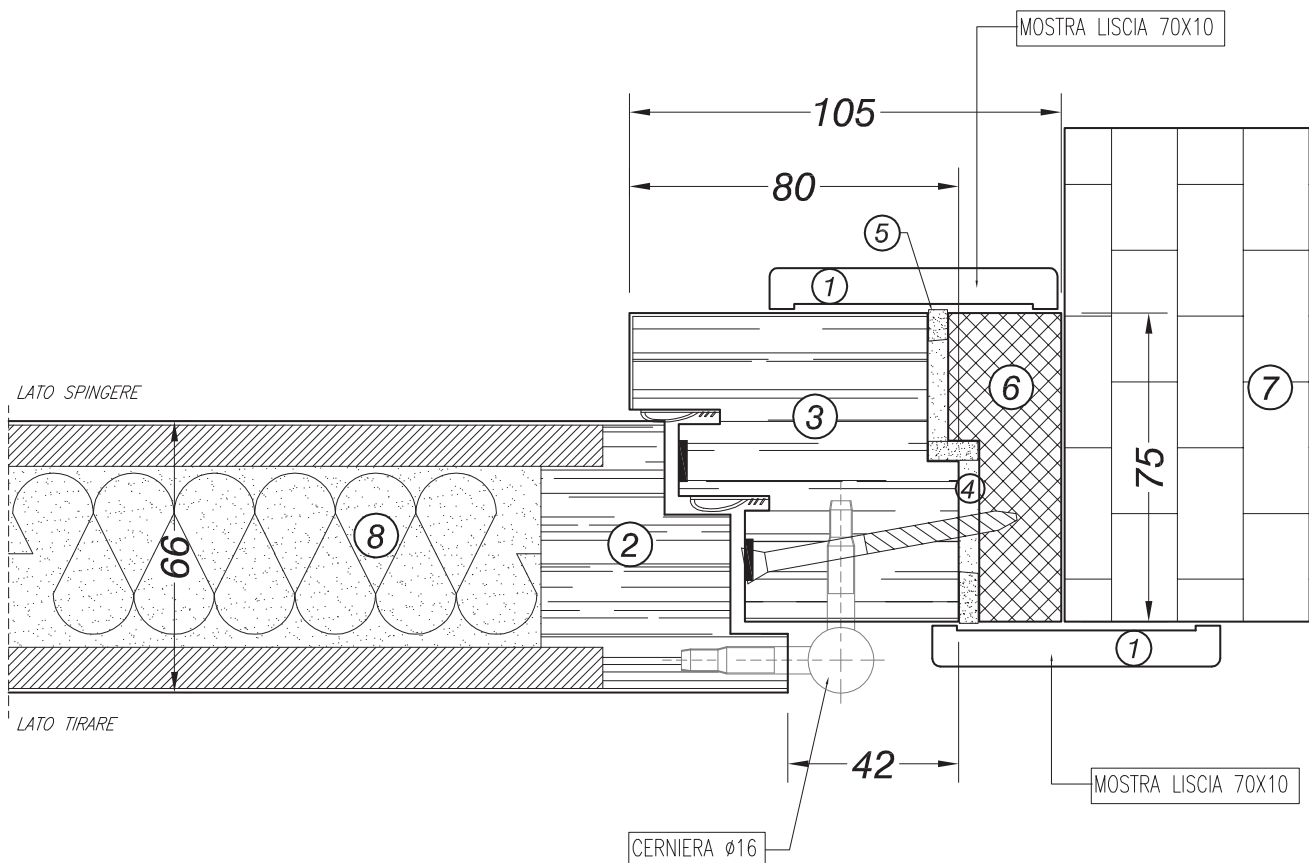

LEGENDA

- ① mostra liscia 70x10
- ② massello di legno
- ③ telaio
- ④ schiuma intumescente
- ⑤ mastice siliconico
- ⑥ controtelaio sagomato
- ⑦ muro
- ⑧ anta

DETTAGLIO TELAIO-ANTA

PORTA CERTIFICATA
 UNI EN ISO 140/3
 UNI EN ISO 717/1

B4

SETTEMBRE 07

PORTA REI 60
FONISOLANTE 40 DB
 DETTAGLIO TELAIO-ANTA