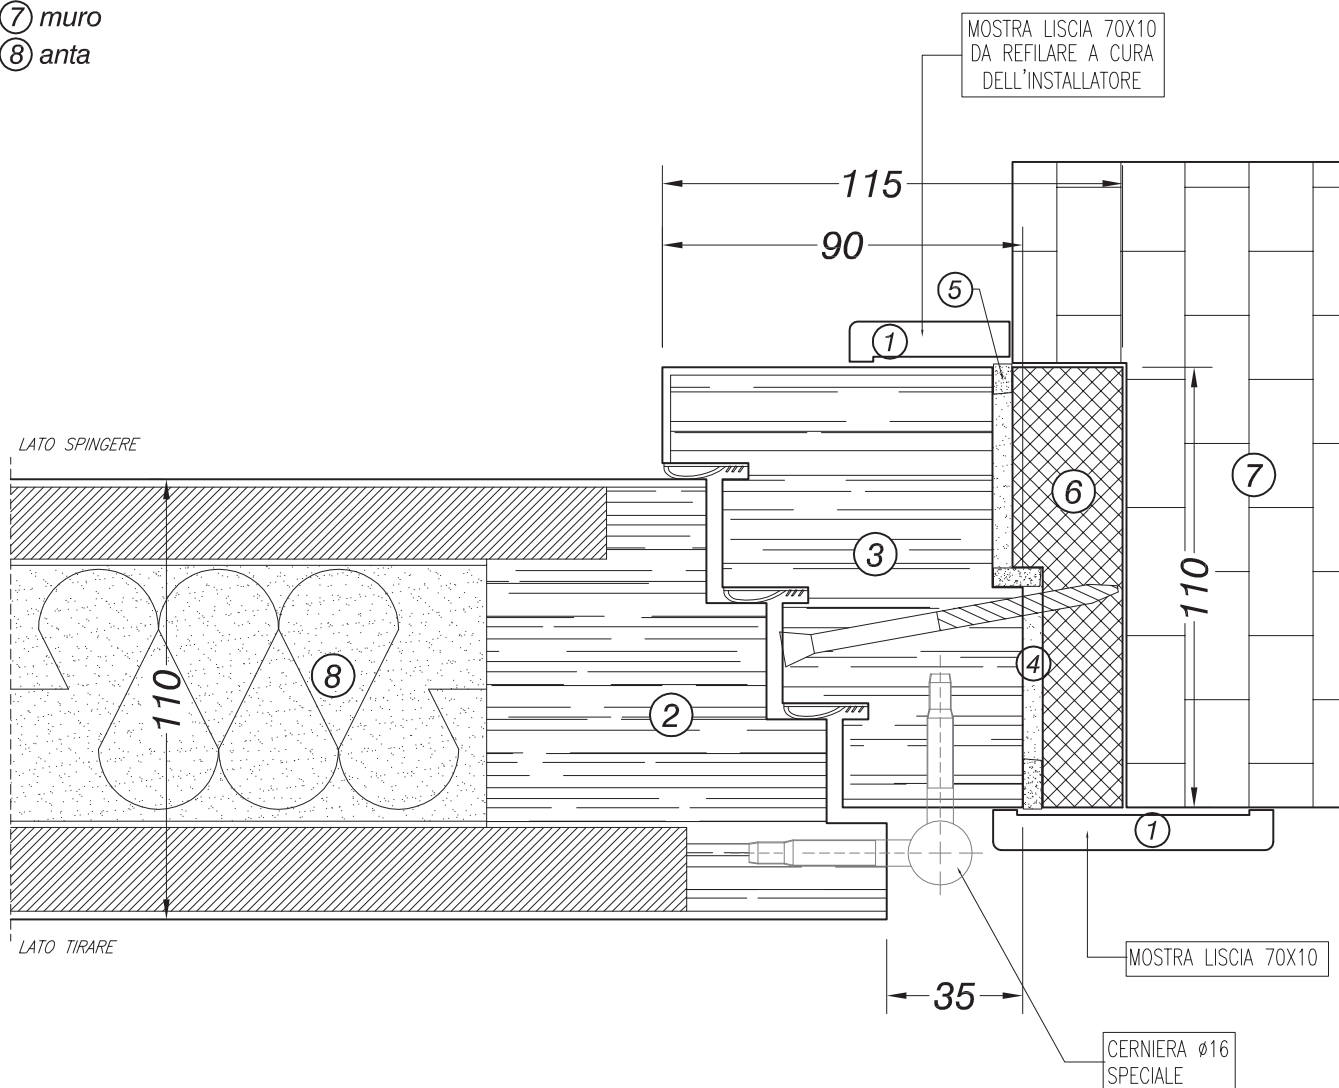

LEGENDA

- ① mostra liscia 70x10
- ② massello di legno
- ③ telaio
- ④ schiuma
- ⑤ mastice siliconico
- ⑥ controtelaio sagomato
- ⑦ muro
- ⑧ anta

DETTAGLIO TELAIO-ANTA

PORTA CERTIFICATA
UNI EN ISO 140/3
UNI EN ISO 717/1

B6

SETTEMBRE 07

PORTA
FONOSOLANTE 46 DB
DETTAGLIO TELAIO-ANTA